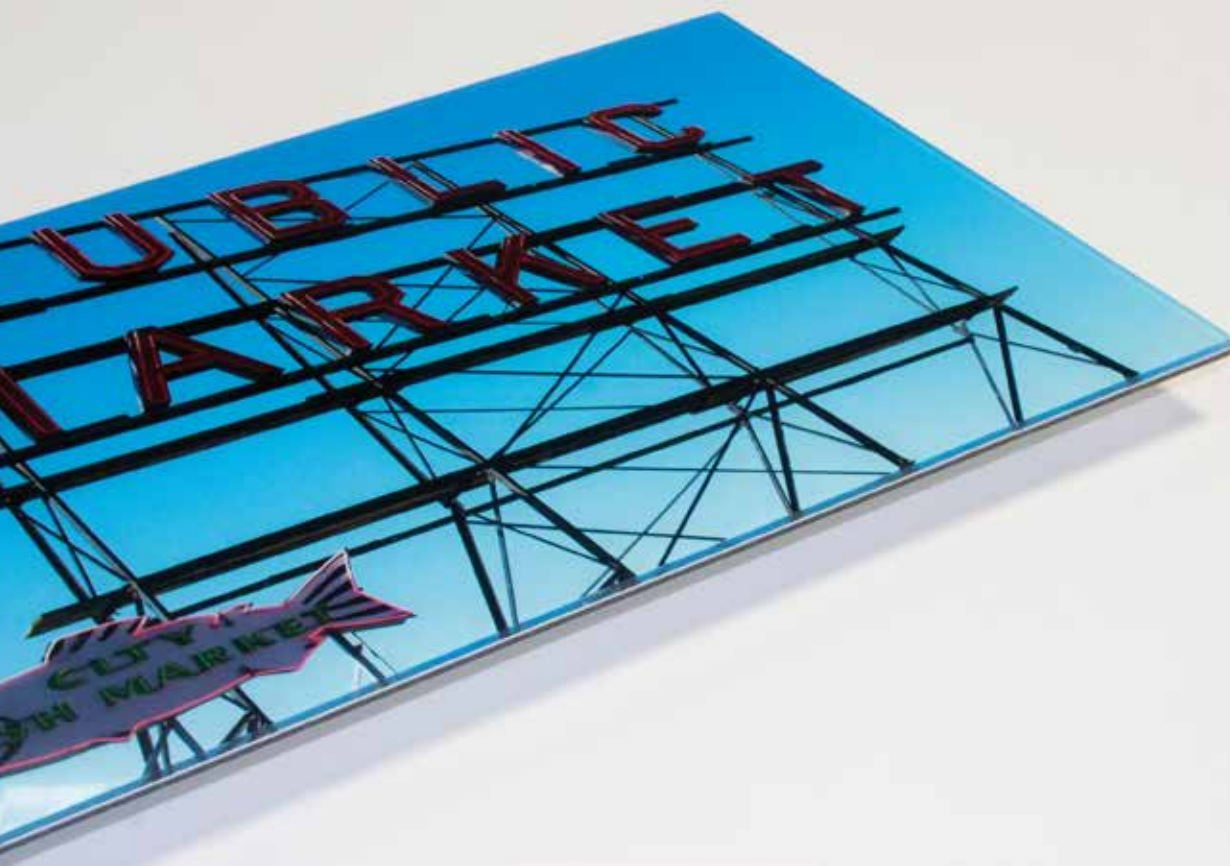

dibond y metacrilato 3mm. en sandwich con bastidor

canson photogloss premium RC 270g. + montaje dibond y metacrilato con bastidor

20x30cm.	30x40cm.	60x40cm.	80x60cm.	70x100cm.	100x100cm.
52,00	68,00	92,00	129,00	174,00	225,00

€

I.V.A. no incluido