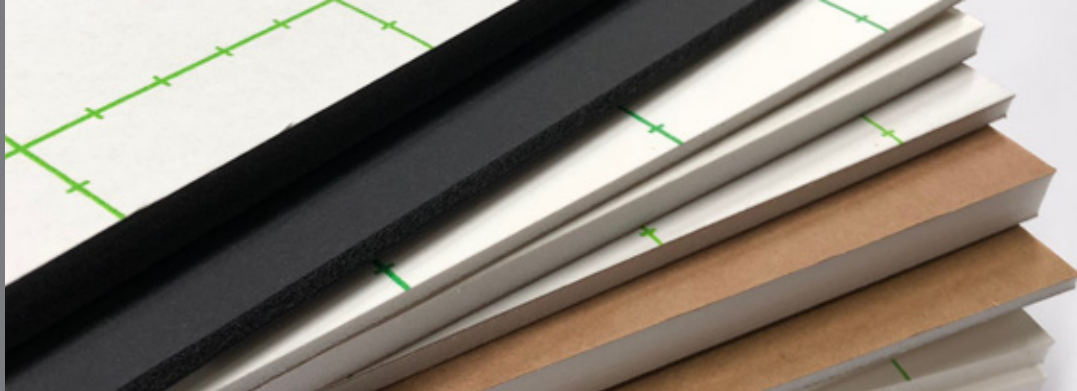

tarifa
2022

verde
impresiones con sentido

rígidos y acabados

€/m²

(i.v.a. no incluido)

mecanizados	
semi-corte	10,00
troquelado flexibles (vinilo, glasspack, imán...)	12,00
corte oscilante (paneles compuestos)	15,00
fresado (hasta 20mm)	45,00
preparación fresado	15,00
soportes rígidos y acabados	
cartón pluma adhesivo 5mm	26,00
cartón pluma adhesivo 10mm	32,00
foam extramax 10mm	32,80
easy-print 10mm	38,00
pvc 3mm	24,00
pvc 5mm	38,00
pvc 10mm	68,00
dibond 2mm	42,00
dibond 3mm	48,00
metacrilato incoloro 2mm	47,20
metacrilato incoloro 3mm	48,60
metacrilato incoloro 10mm	162,00
adhesivo 2 caras libre ácidos	10,00
adhesivo ultracristalino	25,00
laminado monomérico mate/brillo	12,00
laminado polimérico mate/brillo	16,00
laminado polimérico Aslan® smooth	19,50
laminado fundido	22,00
laminado suelos antideslizante R10	16,00
laminado veleda Aslan®	24,80
fondeo vinilo blanco	10,00
bastidor aluminio anodizado 40x20mm	9€/ml.
colgador metálico adhesivo	0,50